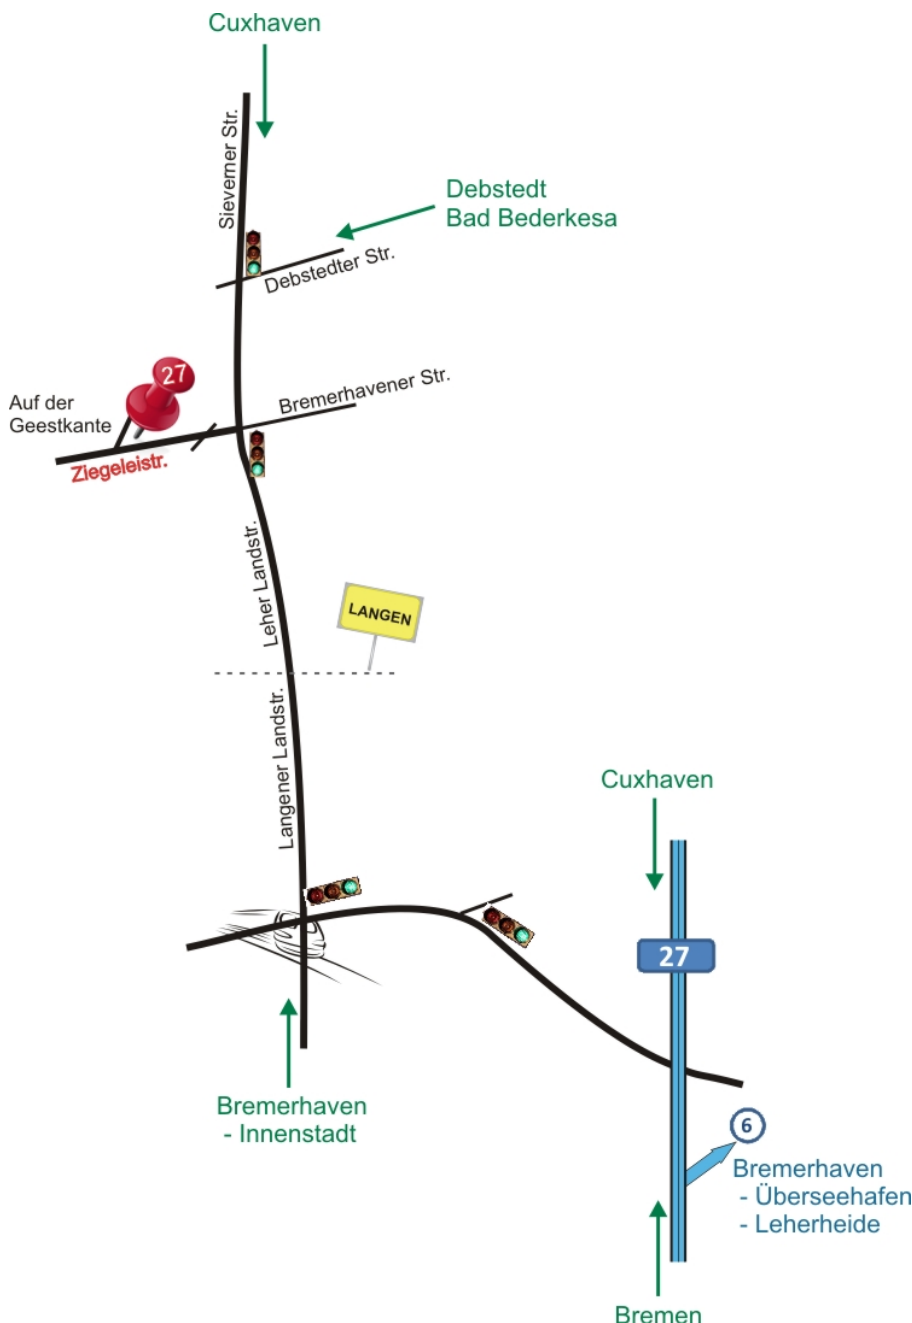

Von der A27 Bremen / Cuxhaven kommend:

- Ausfahrt 6 "Bremerhaven-Überseehäfen" Richtung Bremerhaven-Leherheide abfahren
- Nach ca. 1,9km an der 2. Ampel (vor der Eisenbahnbrücke) rechts abbiegen
- Der Strasse ca. 2,1 Km folgen
- Links in die Ziegeleistraße abbiegen und an der abknickenden Vorfahrt geradeaus fahren
- Nach ca. 500m befindet sich Haus Nummer 27 auf der rechten Straßenseite
- Der Eingang befindet sich links "Auf der Geestkante"

Von Cuxhaven über die L135 kommend:

- Von Cuxhaven in Richtung Altenwalde, dann weiter in Richtung Bremerhaven
- In der Stadt Langen angekommen weiter geradeaus fahren.
- Ab Kreuzung L135 (Ausschilderung links: Richtung Bad Bederkesa) noch ca. 500m bis zur Ziegeleistr.
- Rechts in die Ziegeleistraße abbiegen und an der abknickenden Vorfahrt geradeaus fahren
- Nach ca. 500m befindet sich Haus Nummer 27 auf der rechten Straßenseite
- Der Eingang befindet sich links "Auf der Geestkante"